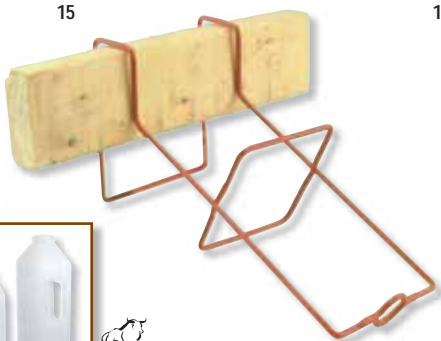

BRADEN INDUSTRIES, INC.
www.bradenstar.com

6 Rhinehart

12

15

16

- 1. Caveçon à ressort.
714-00-687.....
- 2. Caveçon pour animaux.
714-00-603 Petit
714-00-604 Moyen
714-00-605 Grand
- 3. Nourrisseur pour jeune veau.
Peut contenir 4 pintes ou 3 livres de moulée.
714-14-020 Complet
- 4. Gaveur rigide.
714-00-636 2 litres
- 5. Thermomètre à lait.
717-50-425 -10° C à 120° C
- 6. Chaudière à veau en acier prégalvanisé.
702-50-030 (6) Avec tétine 9 litres
702-50-034 Tétine seule
- 7. Chaudière à veau en polyéthylène.
714-50-030 (6) Avec tétine 9 litres
714-50-031 Tétine bleue
- 8. Chaudière à veau en plastique.
714-00-310 Avec tétine 8 litres
714-00-315 Tétine molle..... Pqt/12
714-00-316 Tétine dure..... Pqt/12
- 9. Biberon pour agneau.
714-00-695 500 ml
714-00-696 Tétine seule
- 10. Suce flottante.
714-00-599
714-00-607 Tétine seule..... Pqt/12
- 11. Suce flottante.
714-00-639 Pqt/2
714-00-642 Tétine seule..... Pqt/12
- 12. Tétine rouge.
714-04-622 Pour veau
714-04-626 Pour agneau
- 13. Tétine pour petits animaux.
Pouvant s'adapter à une bouteille de liqueur.
714-04-625 Pqt/6
- 14. Biberon avec tétine.
714-04-620 Graduée, 2 litres
714-04-627 Graduée, 3 litres
- 15. Support pour bouteille d'allaitement.
714-04-621 2 litres
714-04-628 3 litres
Peut différer de l'illustration
- 16 Chaudière multibiberons avec
6 tétines.
714-00-644 11 litres
714-00-686 Tétine seule..... Pqt/6