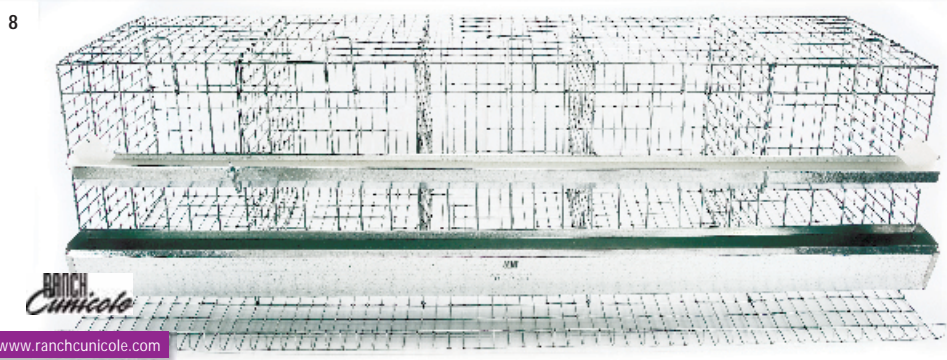

6
PHILIPS

www.philips.ca

8

RANCH Cunicole

www.ranchcunicole.com