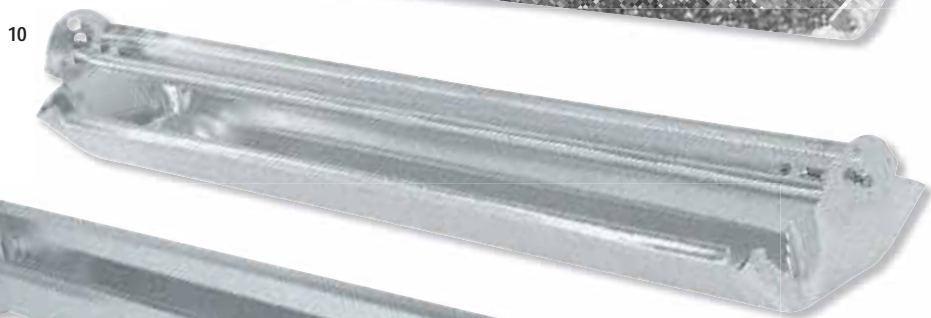

9

MILLSIDE INDUSTRIES

10