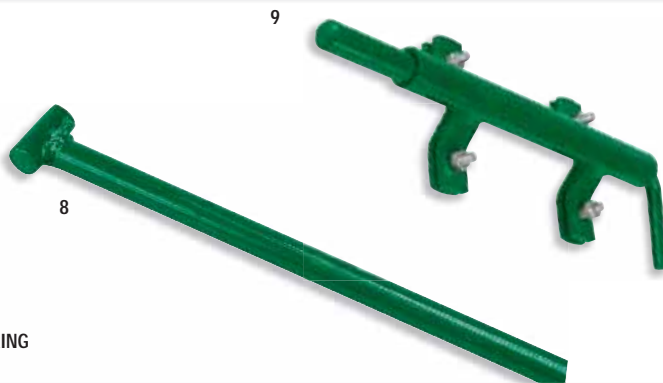

J.M. LAHMAN MANUFACTURING

www.diamondbargates.com

J.M. LAHMAN MANUFACTURING

corral

ENCLOS POUR ANIMAUX

1. Panneau extrarobuste pour corral.

Peinture en poudre cuite, qui ne rouille pas. 145 cm (57") haut. Pattes de 23 cm (9"), tubes 3 cm (1-1/4") tournés au 45°. Calibre 14. Tige incluse.

741-08-045	.....	244 cm (8') large
741-10-045	.....	305 cm (10') large
741-12-045	.....	366 cm (12') large
741-14-045	.....	427 cm (14') large
741-16-045	.....	500 cm (16') large

2. Barrière de ferme extrarobuste.

Peinture en poudre cuite, qui ne rouille pas. 122 cm (48") haut. Tubes 3 cm (1-1/4") en acier calibre 14, tournés au 45°. Chaîne incluse.

741-08-046	.....	244 cm (8') large
741-10-046	.....	305 cm (10') large
741-12-046	.....	366 cm (12') large
741-14-046	.....	427 cm (14') large
741-16-046	.....	500 cm (16') large
741-18-046	.....	548 cm (18') large
741-20-046	.....	610 cm (20') large

3. Porte pour corral.

Peinture en poudre cuite, qui ne rouille pas. Tubes 3 cm (1-1/4") tournés au 45°.

Porte de 107 cm x 122 cm (42" x 48") et cadre de 122 cm x 213 cm (48" x 84").

741-07-008	.....	

4. Paire de charnières.

741-07-001	.....	

5. Roue pour barrière.

741-07-005	.....	

6. Paire de gonds vissés.

741-07-011	.....	2 cm x 20 cm (3/4" x 8")

7. Patte pour barrière.

741-07-004	.....	23 cm (9")

8. Tige de connexion.

741-07-007	.....	107 cm (42")

9. Verrou pour barrière.

741-07-003	.....